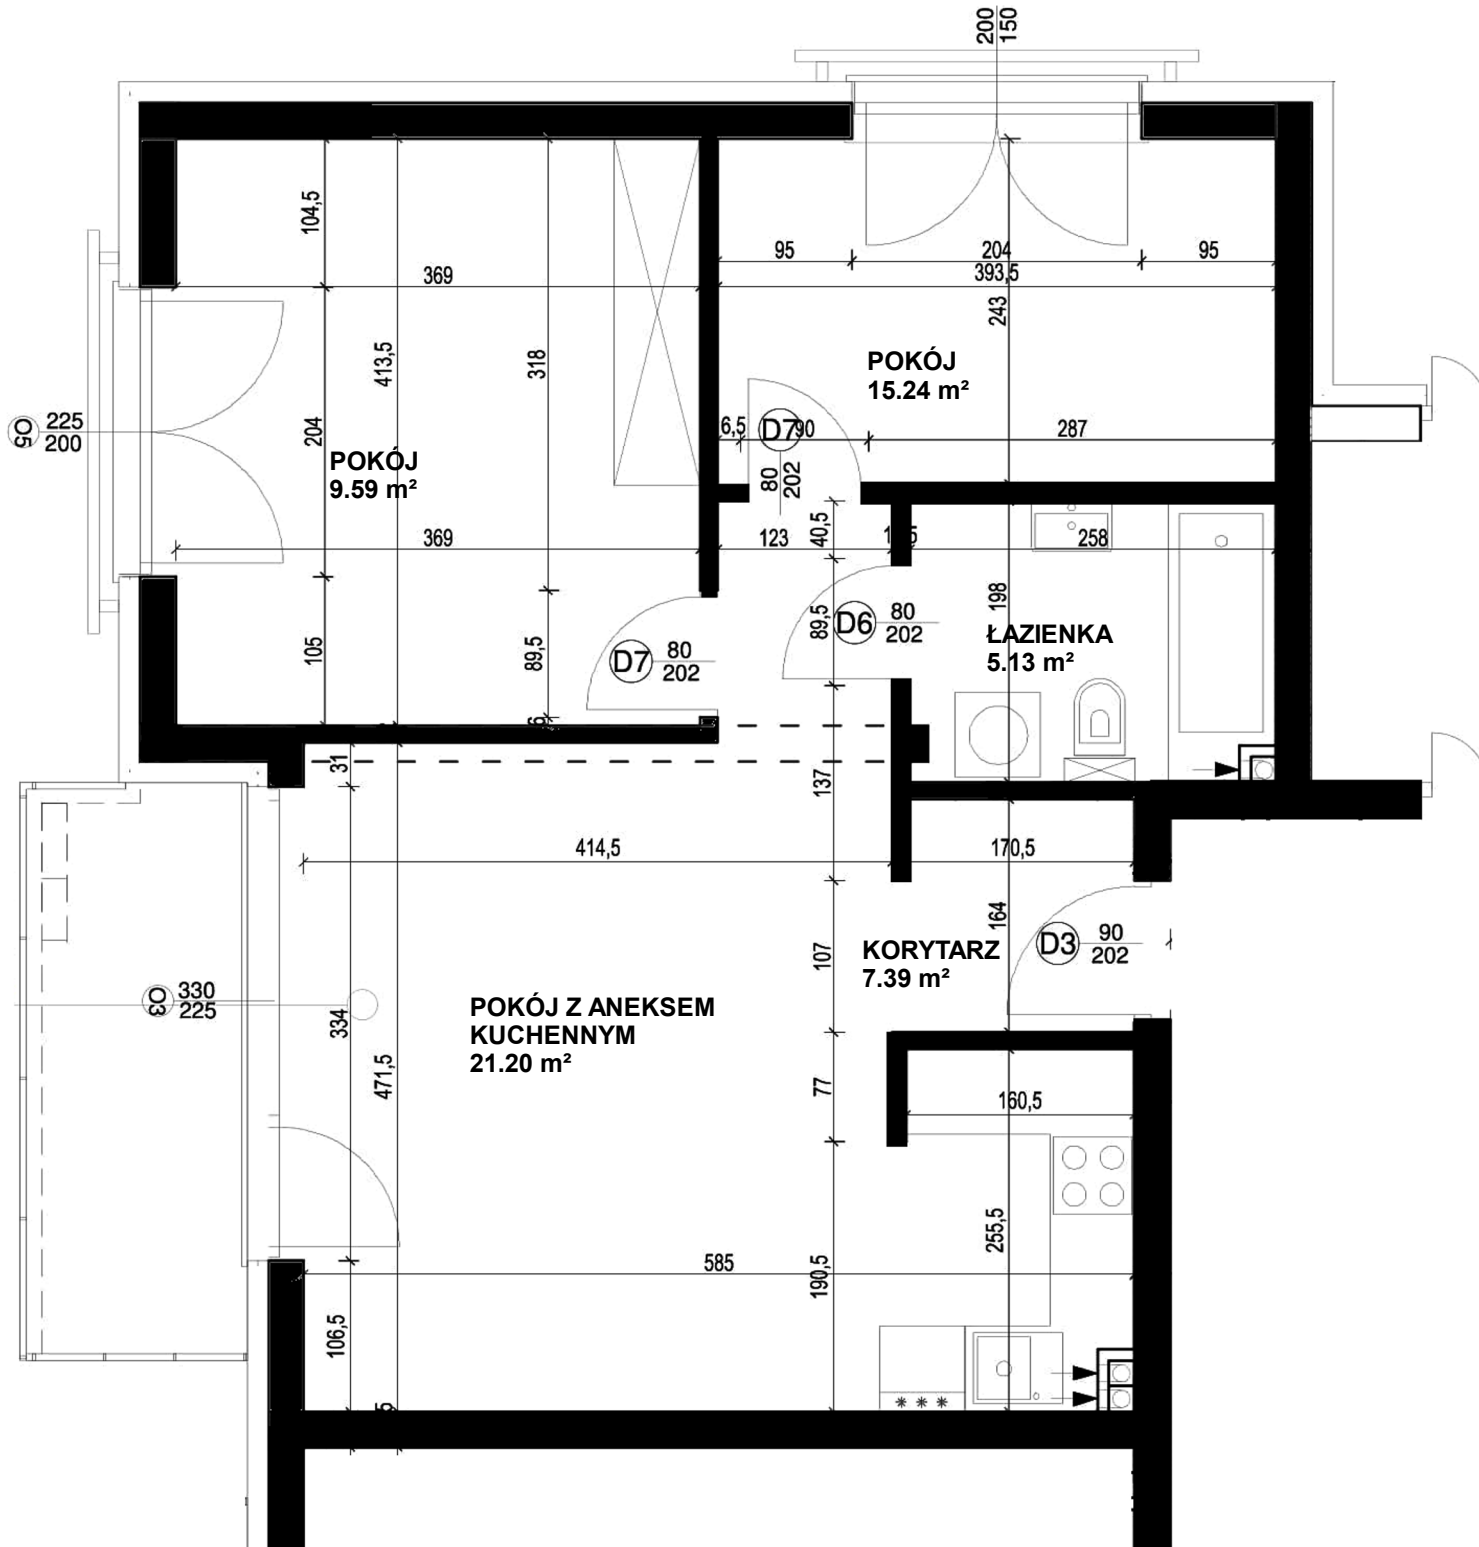

UL. SZARYCH SZEREGÓW
Osiedle Pana Tadeusza w Radomsku

RZUT MIESZKANIA NR 1 PARTER pow.: 58.55 m²

KOORDYNATORZY SPRZEDAŻY:

Danuta Rymarek tel. 509 235 483 | Zygmunt Kośny tel. 502 42 77 99

PIPKUBLD, ul. Ściegielskiego 49/500 Radomsko