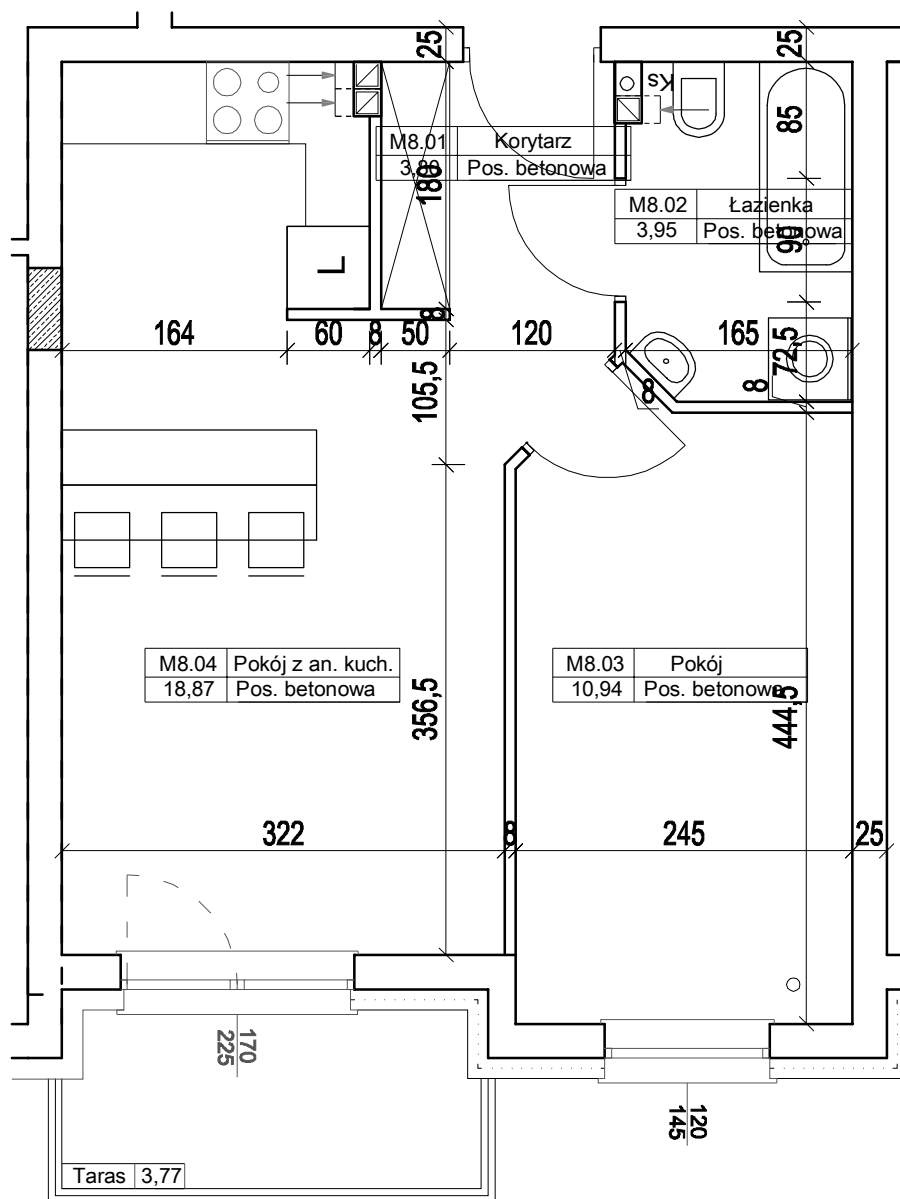

RZUT MIESZKANIA M8-BUDYNEK NR 2
POW. UŻYTKOWA 37,56m²
PARTER

M8-BUDYNEK NR 2		
M8.01	KORYTARZ	3,80
M8.02	ŁAZIENKA	3,95
M8.03	POKÓJ	10,94
M8.04	POKÓJ Z ANEKSEM KUCHENNYM	18,87
	Σ	37,56

Koordynator sprzedaży : Zygmunt Kośny tel. 502 42 77 99
e-mail: biuro@kobud.com.pl