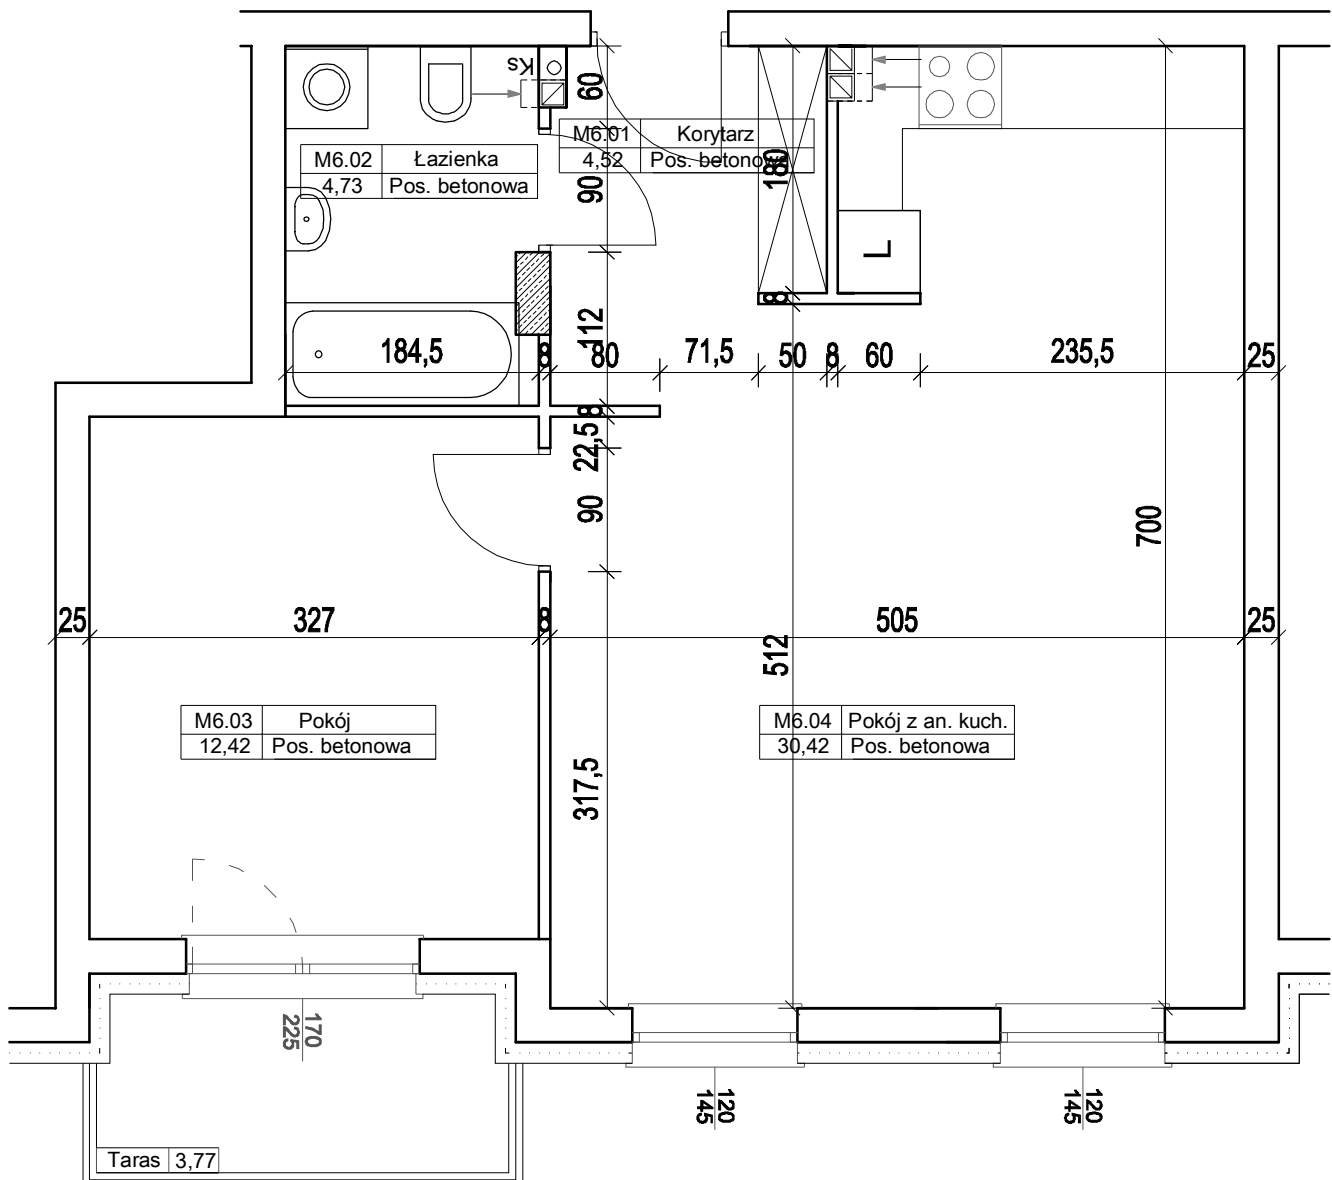

RZUT MIESZKANIA M6-BUDYNEK NR 2
POW. UŻYTKOWA 52,09m²
PARTER

M6-BUDYNEK NR 2		
M6.01	KORYTARZ	4,52
M6.02	ŁAZIENKA	4,73
M6.03	POKÓJ	12,42
M6.04	POKÓJ Z ANEKSEM KUCHENNYM	30,42
Σ		52,09

Koordynator sprzedaży : Zygmunt Kośny tel. 502 42 77 99
e-mail: biuro@kobud.com.pl