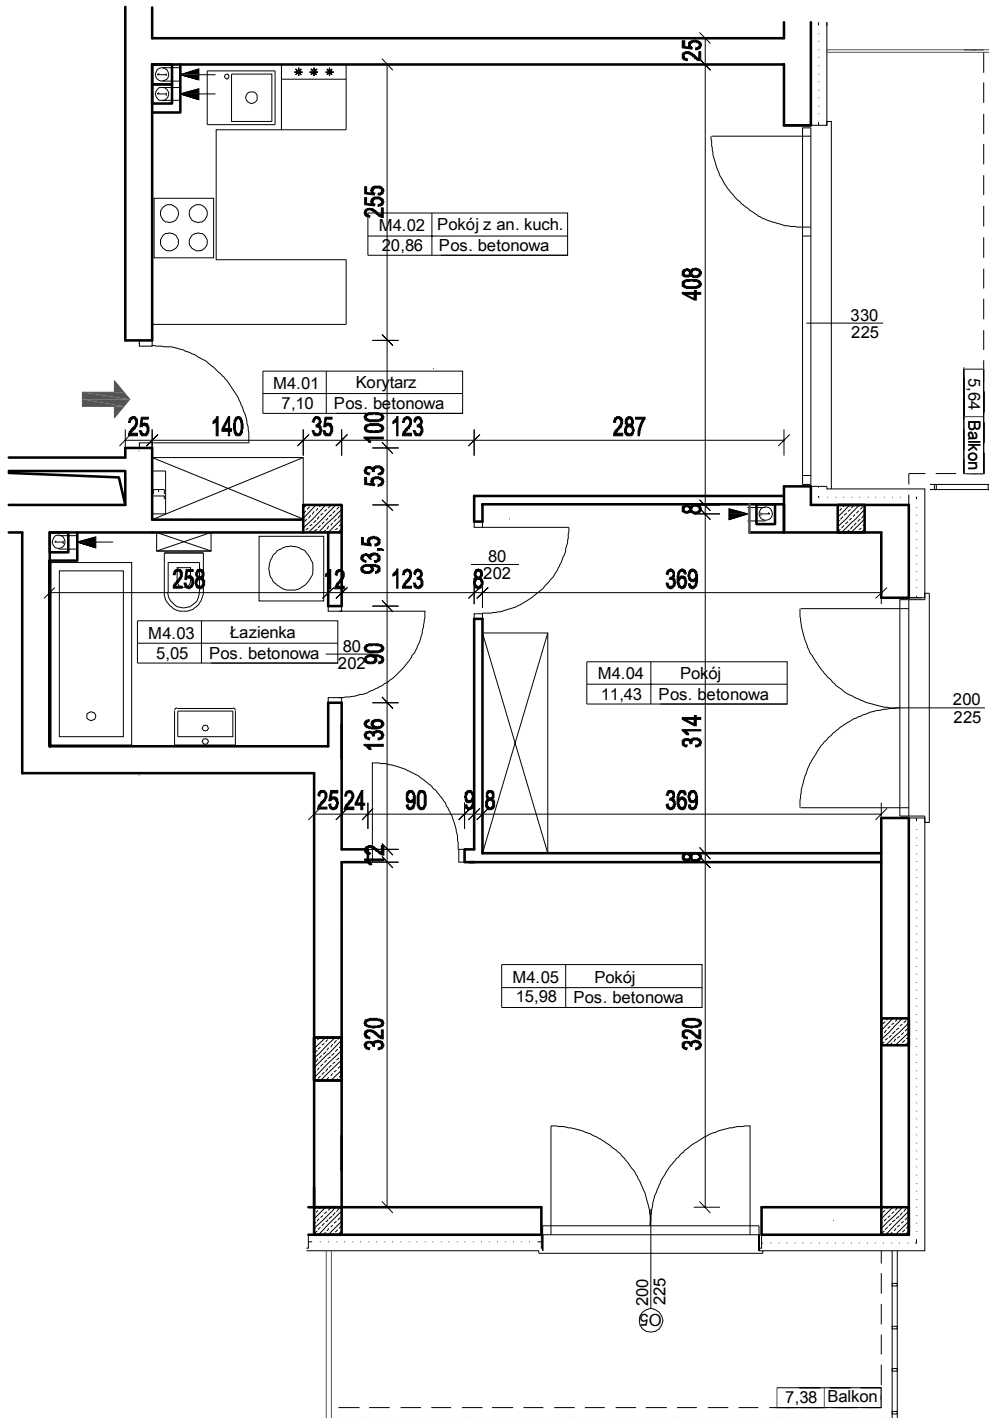

RZUT MIESZKANIA M4-BUDYNEK NR 1
 POW. UŻYTKOWA 60,42m²
 PARTER

M4-BUDYNEK NR 1		
M4.01	KORYTARZ	7,10
M4.02	POKÓJ Z ANEKSEM KUCHENNYM	20,86
M4.03	ŁAZIENKA	5,05
M4.04	POKÓJ	11,43
M4.05	POKÓJ	15,98
	Σ	60,42