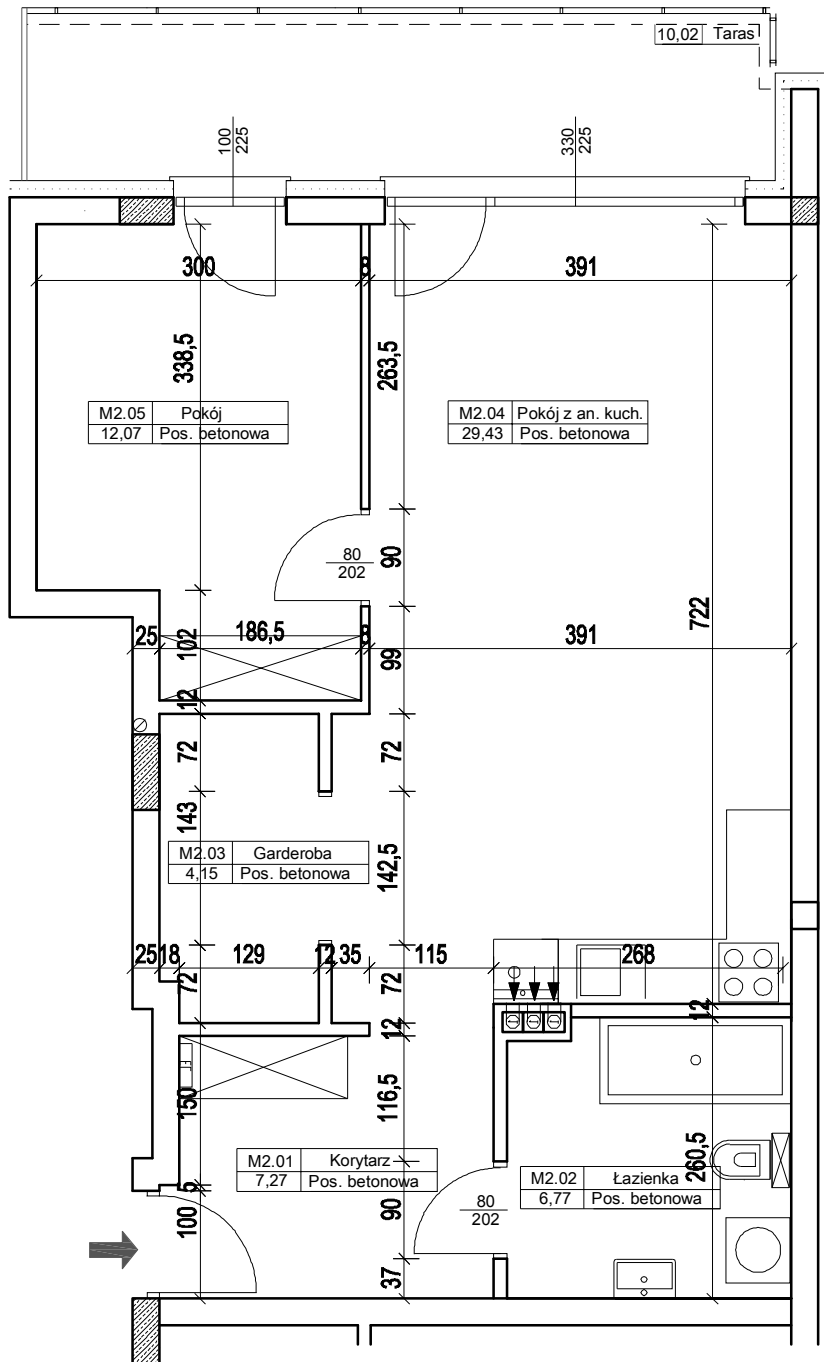

RZUT MIESZKANIA M2-BUDYNEK NR 1
 POW. UŻYTKOWA 59,69m²
 PARTER

M2-BUDYNEK NR 1		
M2.01	KORYTARZ	7,27
M2.02	ŁAZIENKA	6,77
M2.03	GARDEROBA	4,15
M2.04	POKÓJ Z ANEKSEM KUCHENNYM	29,43
M2.05	POKÓJ	12,07
	Σ	59,69