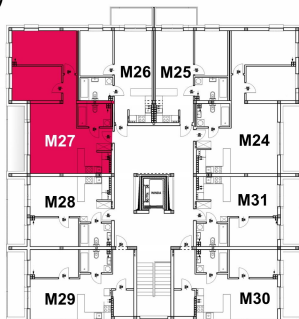

BLOK NR 1

III PIĘTRO

RZUT MIESZKANIA NR 27

POW. UŻYTKOWA: 65,35 m²
POW. BALKONU: 7,49 m²

M27.01 KORYTARZ: 1,87 m²
M27.02 ŁAZIENKA Z WC: 4,84 m²
M27.03 SALON Z ANEKSEM KUCH.: 29,72 m²
M27.04 KORYTARZ: 2,44 m²
M27.05 POKÓJ I: 11,22 m²
M27.06 POKÓJ II: 15,26 m²