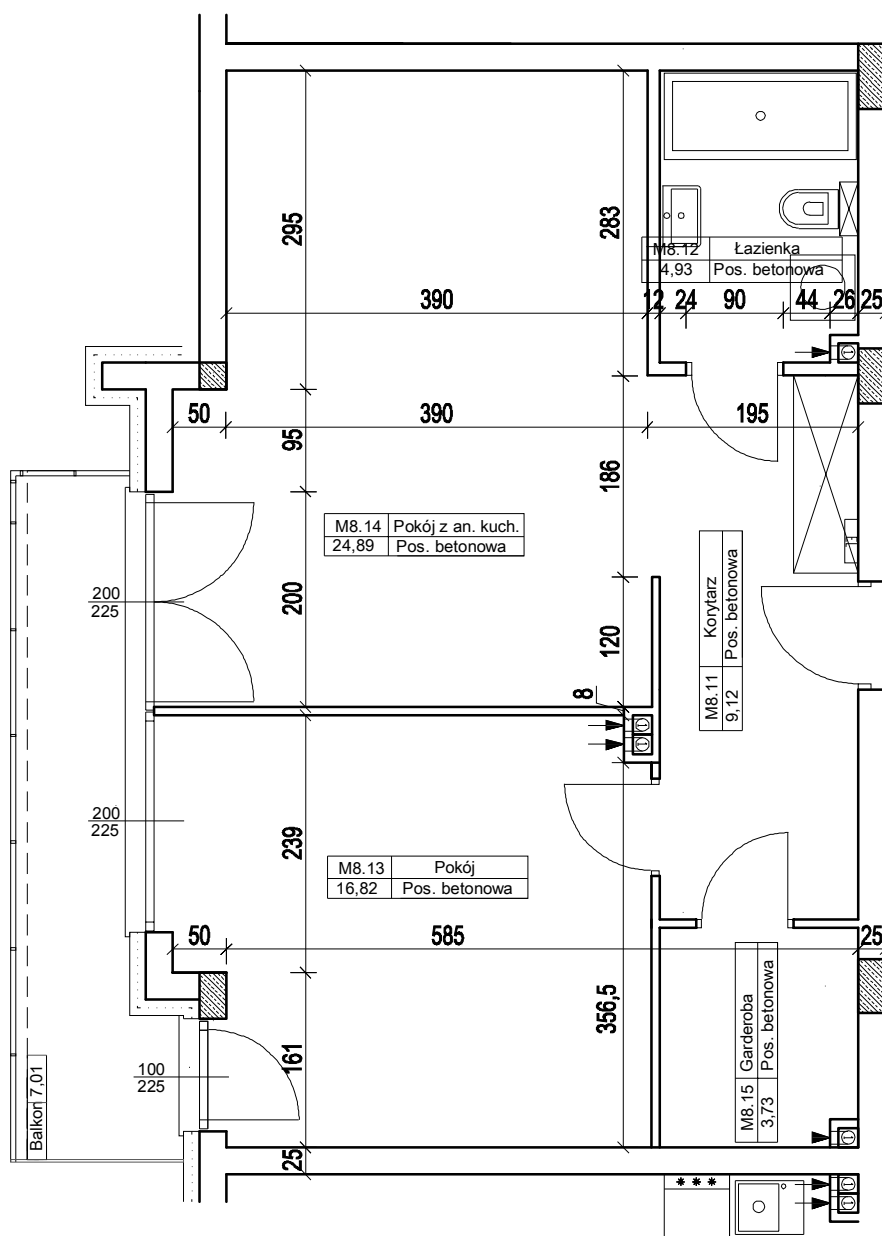

RZUT MIESZKANIA M8-BUDYNEK NR 3
 POW. UŻYTKOWA 59,48m²
 I PIĘTRO

| M8-BUDYNEK NR 3 | | |
|-----------------|---------------------------|-------|
| M8.11 | KORYTARZ | 9,12 |
| M8.12 | ŁAZIENKA | 4,92 |
| M8.13 | POKÓJ | 16,82 |
| M8.14 | POKÓJ Z ANEKSEM KUCHENNYM | 24,89 |
| M8.15 | GARDEROBA | 3,73 |
| | Σ | 59,48 |