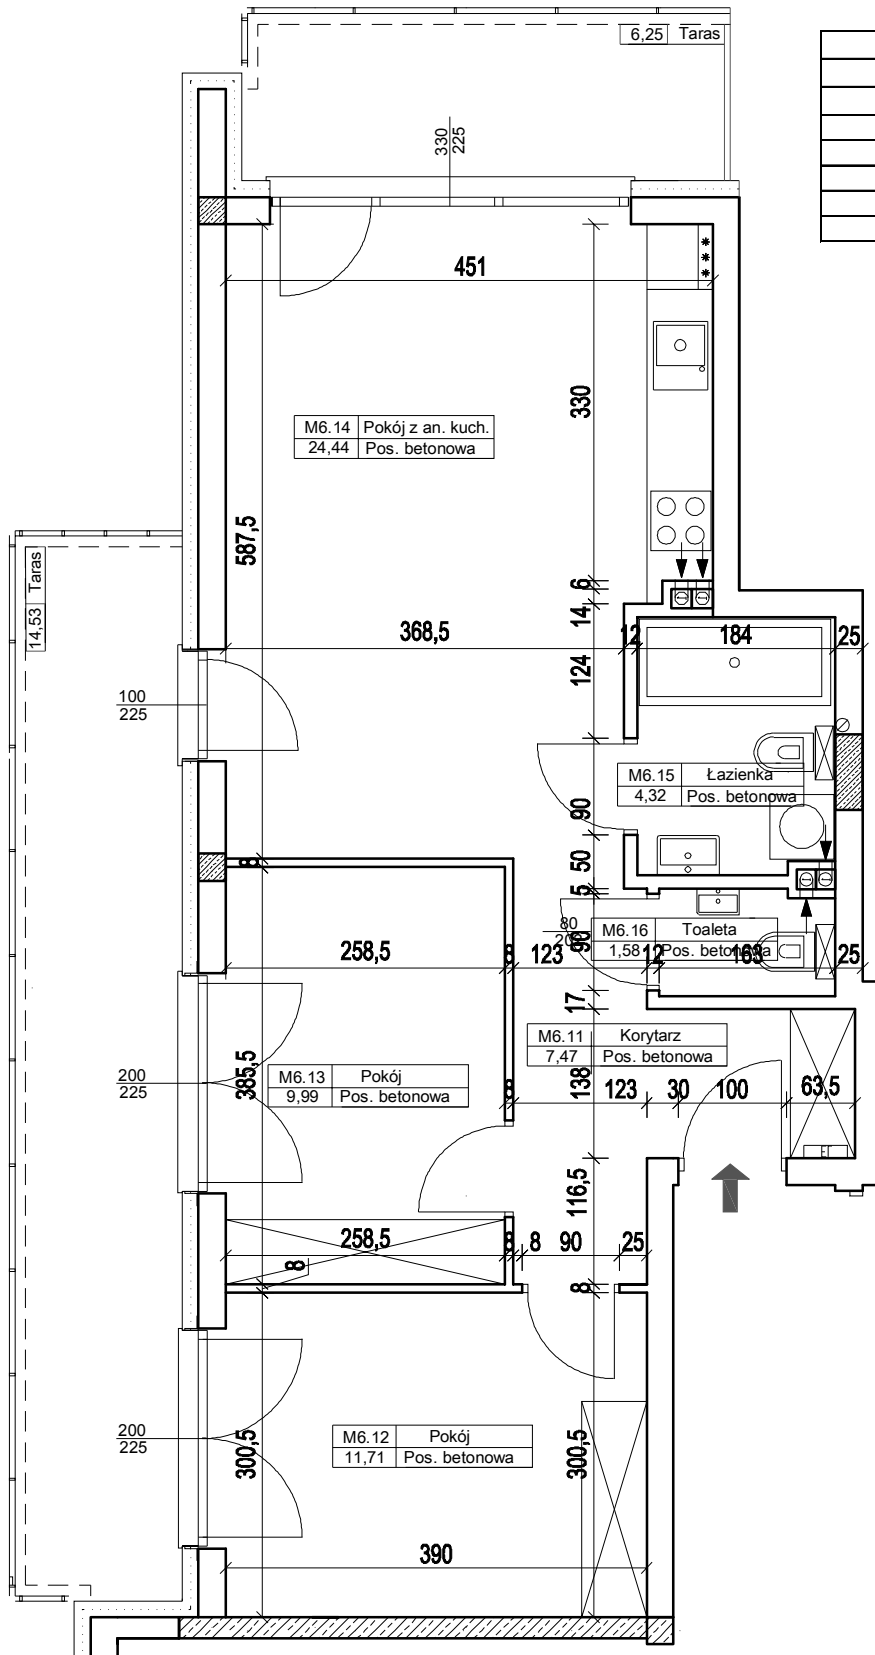

RZUT MIESZKANIA M6-BUDYNEK NR 1
POW. UŻYTKOWA 57,93m²
I PIĘTRO

M6-BUDYNEK NR 1		
M6.11	KORYTARZ	7,47
M6.12	POKÓJ	11,71
M6.13	POKÓJ	9,99
M6.14	POKÓJ Z ANEKSEM KUCHENNYM	24,44
M6.15	ŁAZIENKA	4,32
M6.16	TOAleta	1,58
Σ		57,93