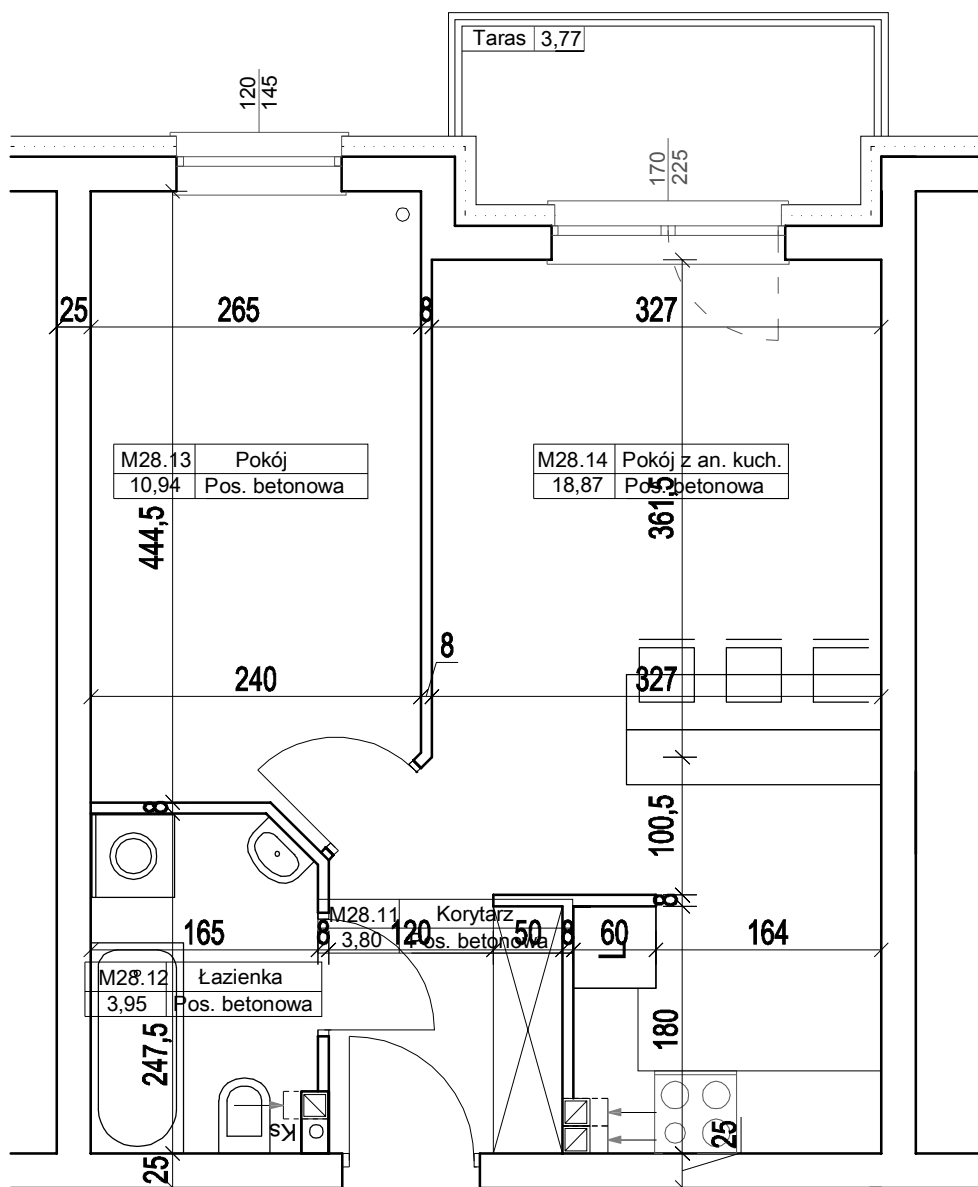

RZUT MIESZKANIA M28-BUDYNEK NR 2
POW. UŻYTKOWA 37,56m²
I PIĘTRO

| M28-BUDYNEK 2 | | |
|---------------|---------------------------|-------|
| M28.11 | KORYTARZ | 3,80 |
| M28.12 | ŁAZIENKA | 3,95 |
| M28.13 | POKÓJ | 10,94 |
| M28.14 | POKÓJ Z ANEKSEM KUCHENNYM | 18,87 |
| Σ | | 37,56 |