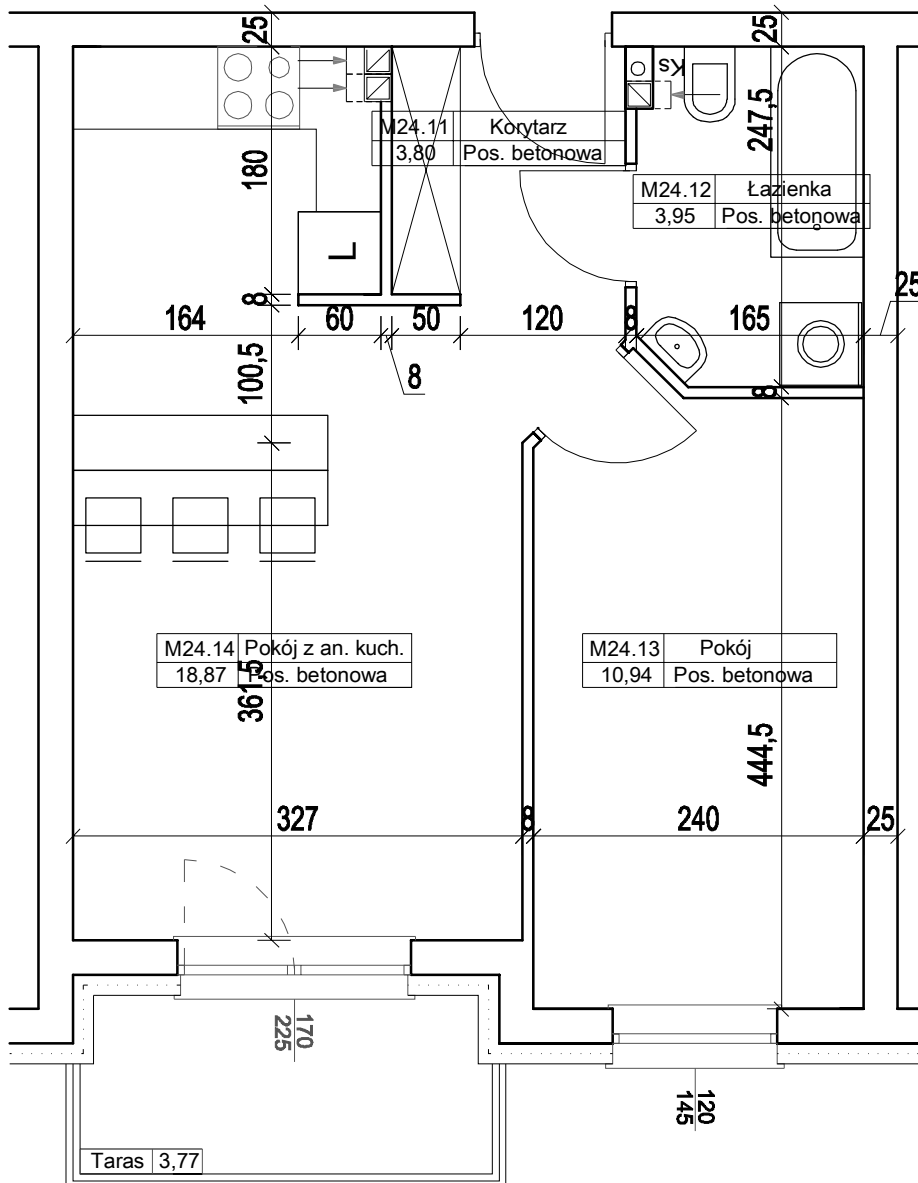

RZUT MIESZKANIA M24-BUDYNEK NR 2
POW. UŻYTKOWA 34,56m²
I PIĘTRO

M24-BUDYNEK 2		
M24.11	KORYTARZ	3,80
M24.12	ŁAZIENKA	3,95
M24.13	POKÓJ	10,94
M24.14	POKÓJ Z ANEKSEM KUCHENNYM	18,87
	Σ	37,56

Koordynator sprzedaży : Zygmunt Kośny tel. 502 42 77 99
e-mail: biuro@kobud.com.pl