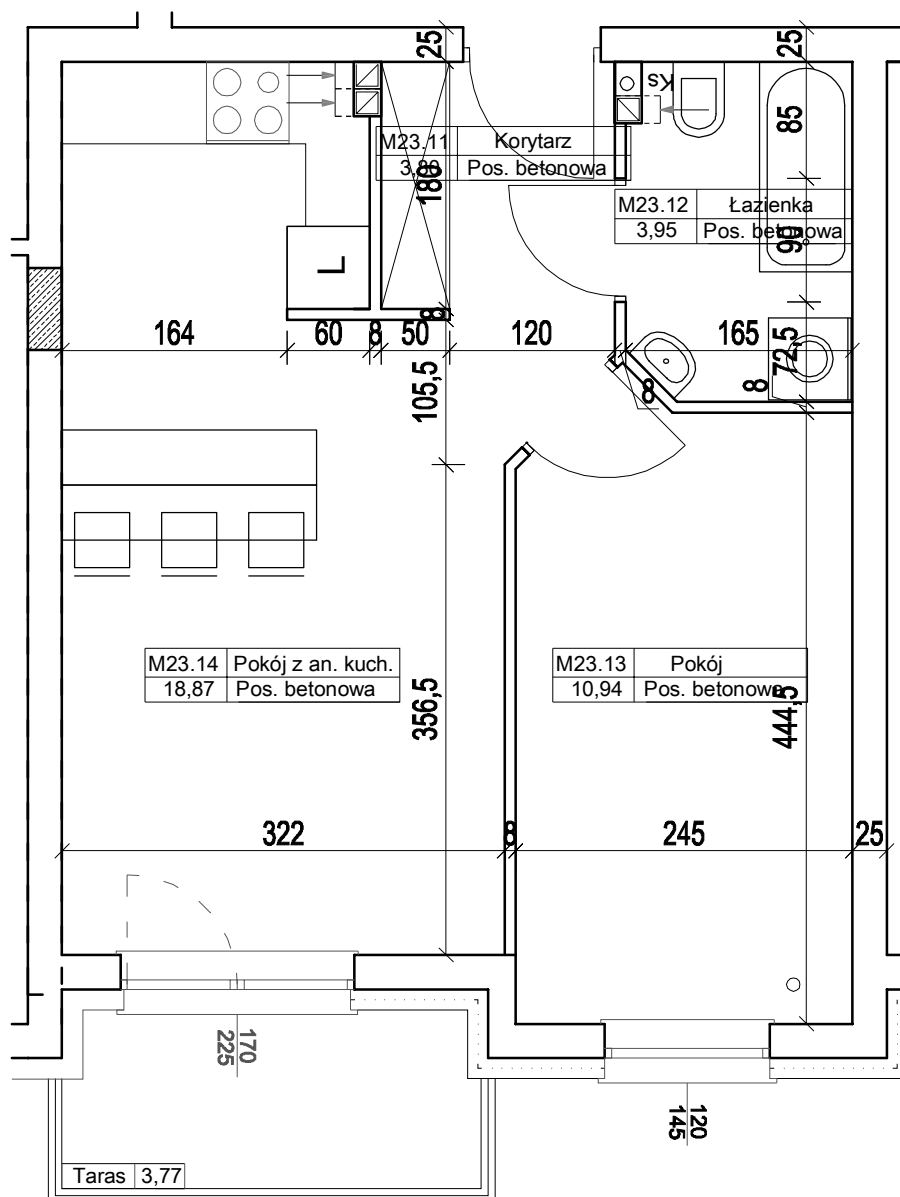

RZUT MIESZKANIA M23-BUDYNEK NR 2
POW. UŻYTKOWA 37,56m²
I PIĘTRO

M23-BUDYNEK 2		
M23.11	KORYTARZ	3,80
M23.12	ŁAZIENKA	3,95
M23.13	POKÓJ	10,94
M23.14	POKÓJ Z ANEKSEM KUCHENNYM	18,87
	Σ	37,56

Koordynator sprzedaży : Zygmunt Kośny tel. 502 42 77 99
e-mail: biuro@kobud.com.pl