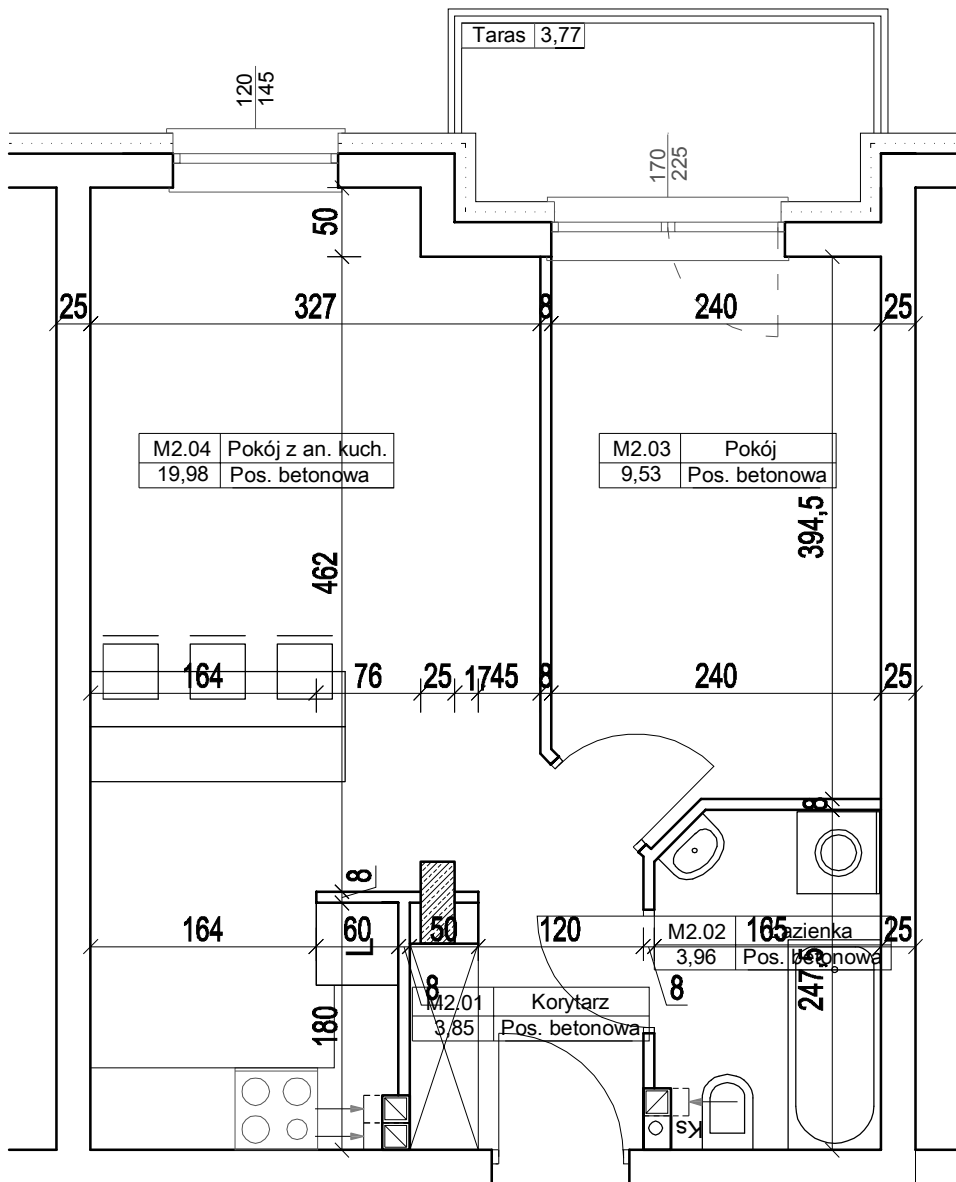

RZUT MIESZKANIA M2-BUDYNEK NR 2
POW. UŻYTKOWA 37,32m²
PARTER

M2-BUDYNEK NR 2		
M2.01	KORYTARZ	3,85
M2.02	ŁAZIENKA	3,96
M2.03	POKÓJ	9,53
M2.04	POKÓJ Z ANEKSEM KUCHENNYM	19,98
Σ		37,32

Koordynator sprzedaży : Zygmunt Kośny tel. 502 42 77 99
e-mail: biuro@kobud.com.pl