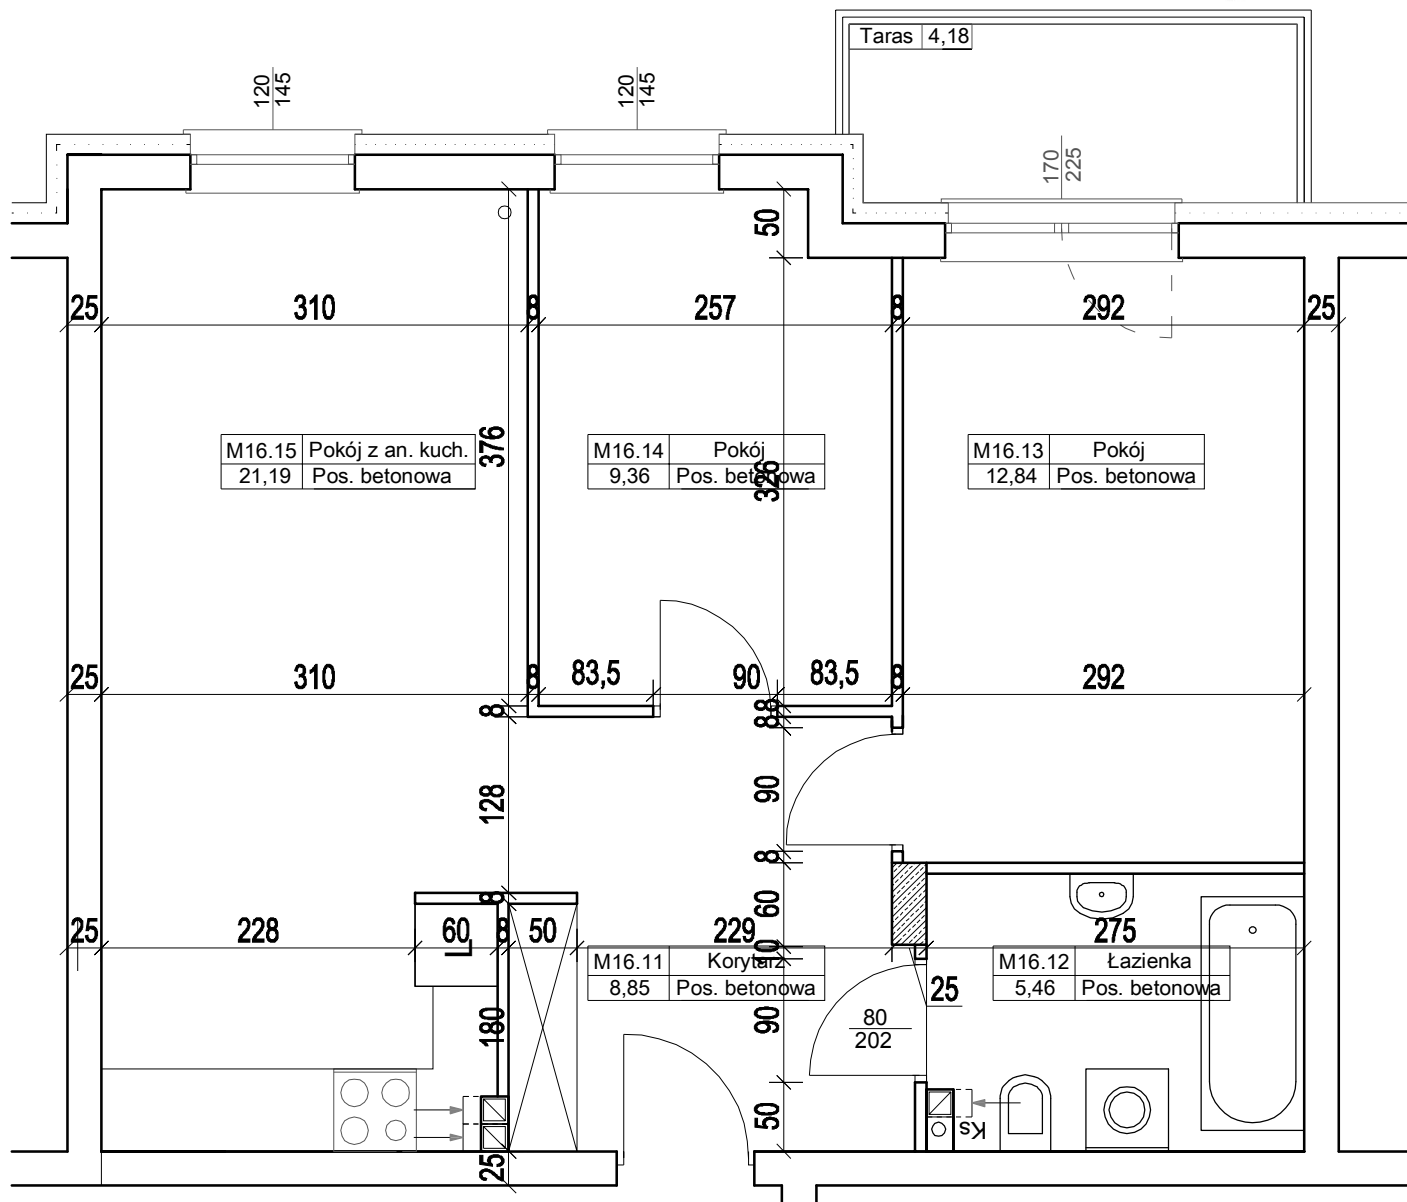

RZUT MIESZKANIA M16-BUDYNEK NR 2
POW. UŻYTKOWA 57,70m²
I PIĘTRO

M16-BUDYNEK 2		
M16.11	KORYTARZ	8,85
M16.12	ŁAZIENKA	5,46
M16.13	POKÓJ	12,84
M16.14	POKÓJ	9,36
M16.15	POKÓJ Z ANEKSEM KUCHENNYM	21,19
	Σ	57,70