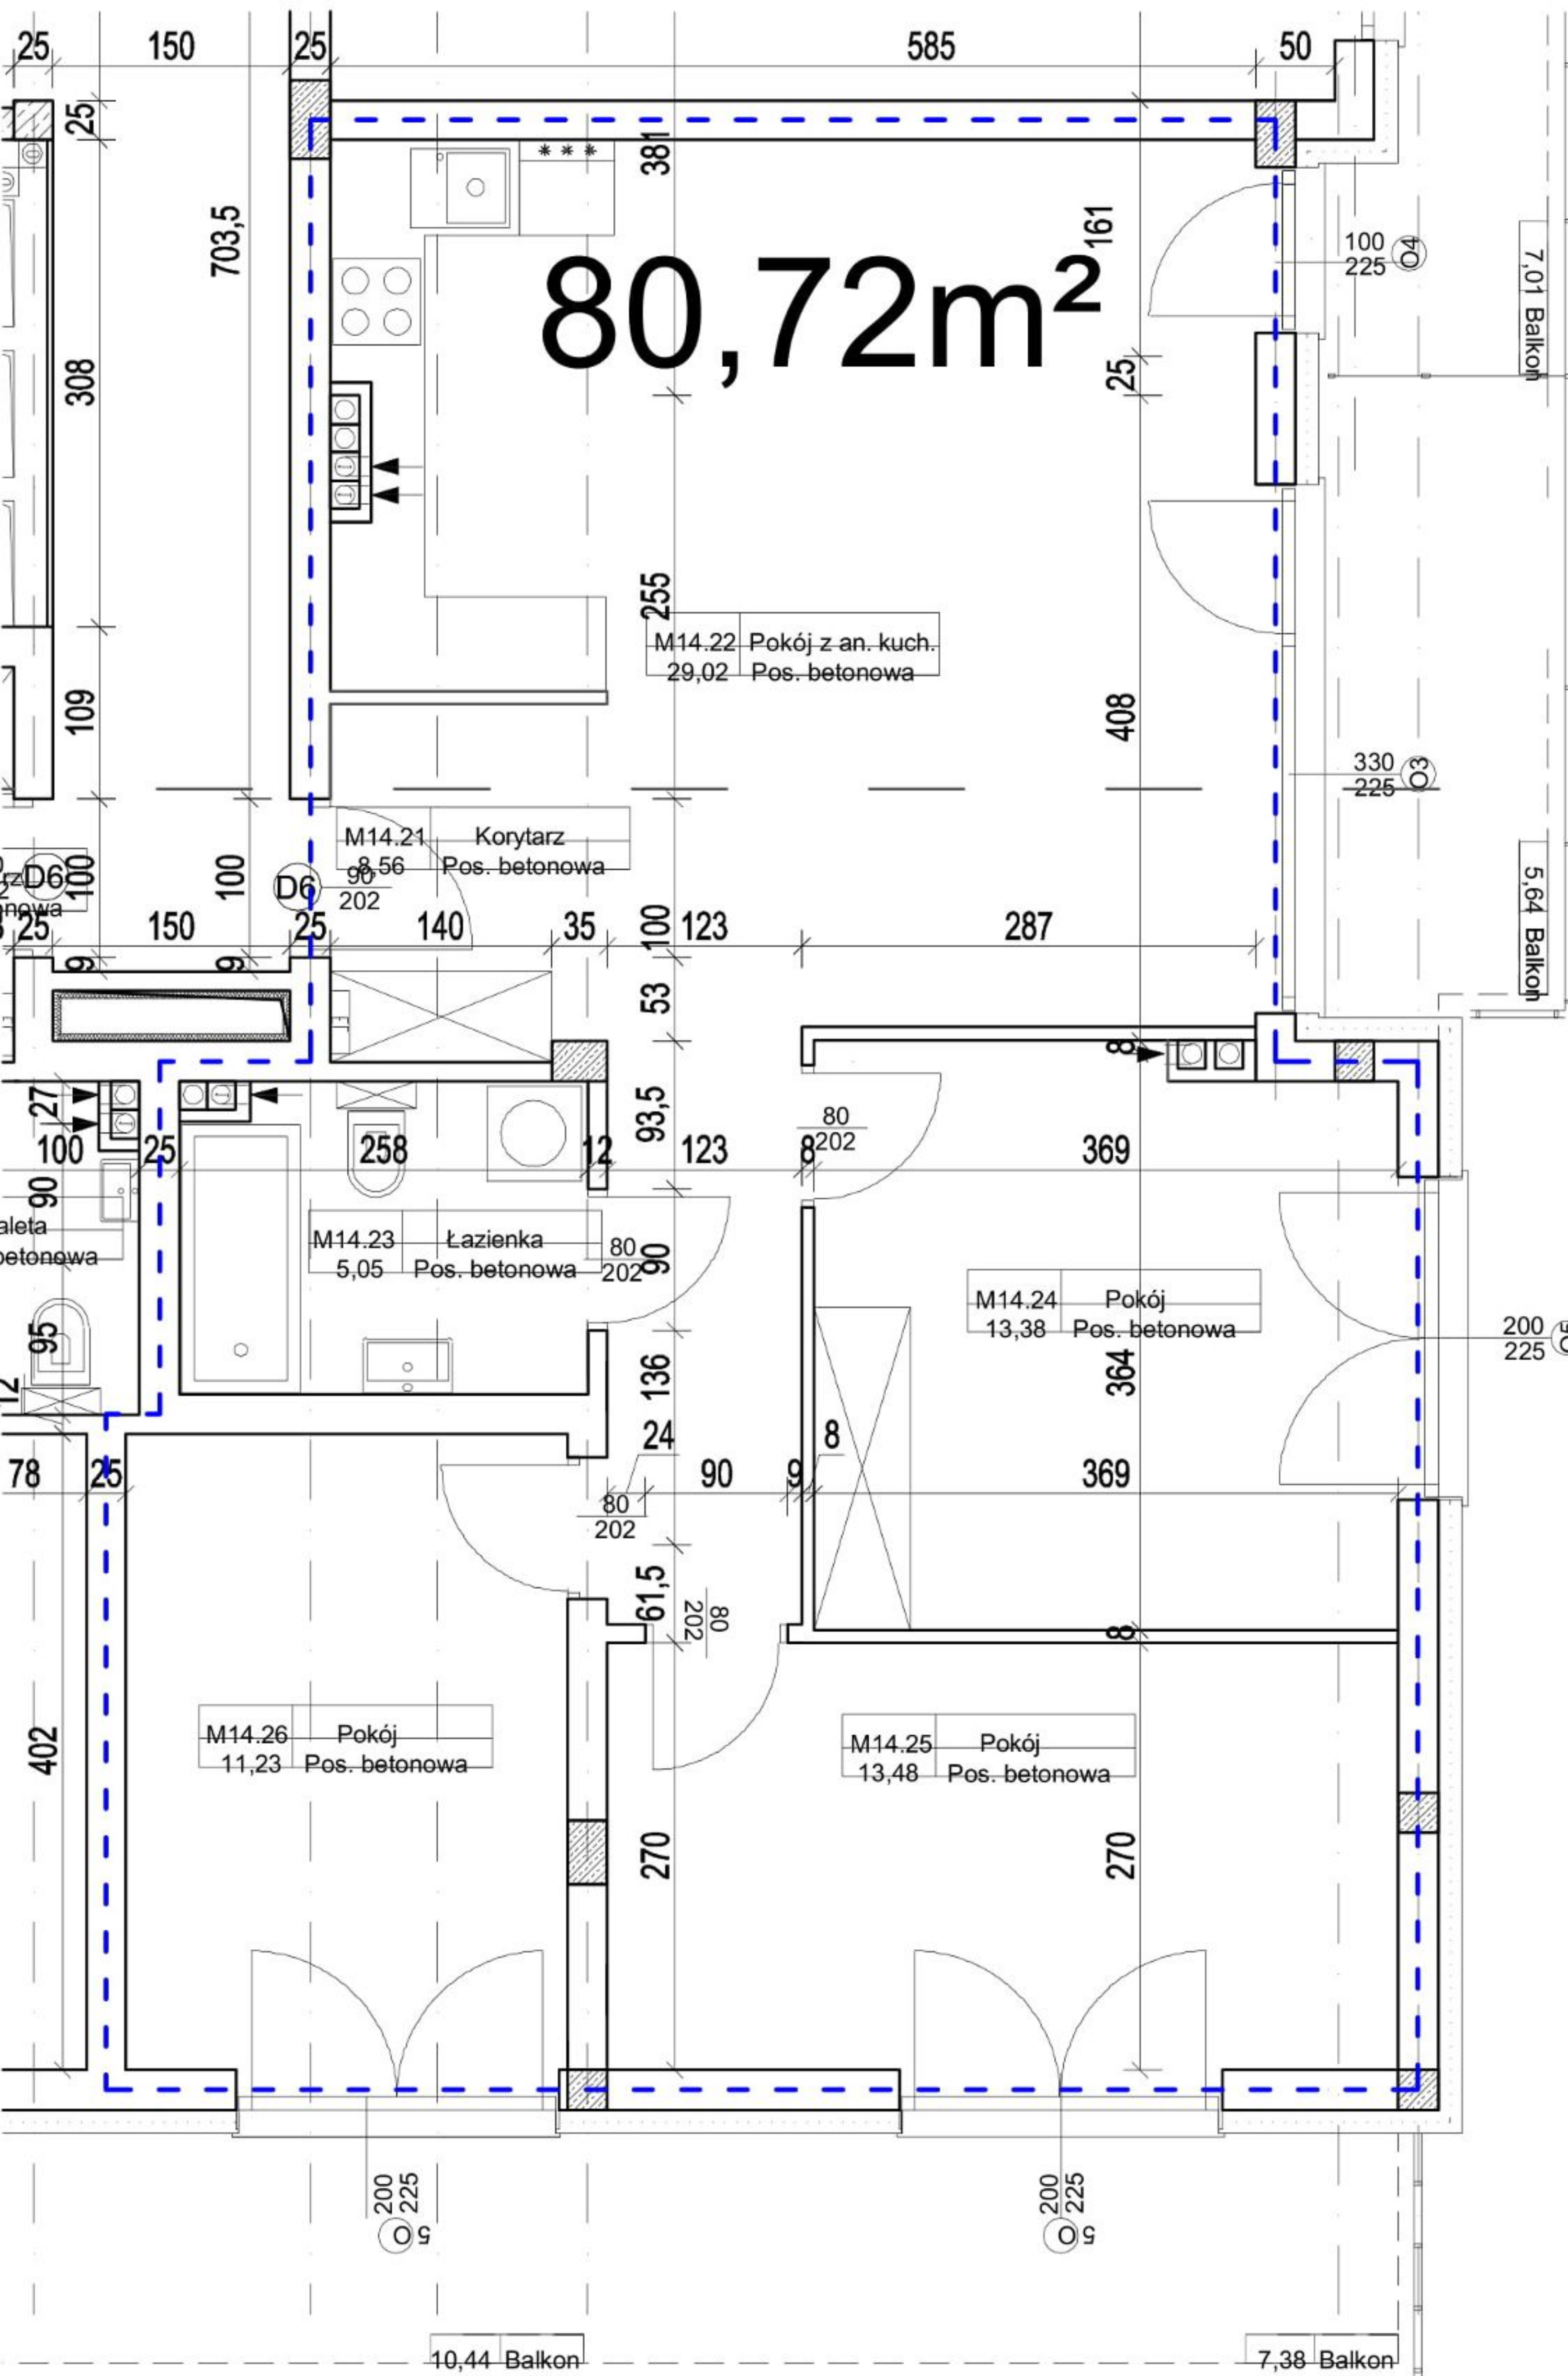

**RZUT MIESZKANIA M14-BUDYNEK NR 1**  
**POW. UŻYTKOWA 80,72m<sup>2</sup>**  
**II PIĘTRO**

M14-BUDYNEK NR 1		
M14.21	KORYTARZ	8,56
M14.22	POKÓJ Z ANEKSEM KUCHENNYM	29,02
M14.23	ŁAZIENKA	5,05
M14.24	POKÓJ	13,38
M14.25	POKÓJ	11,23
M14.25	POKÓJ	13,48
Σ		80,72