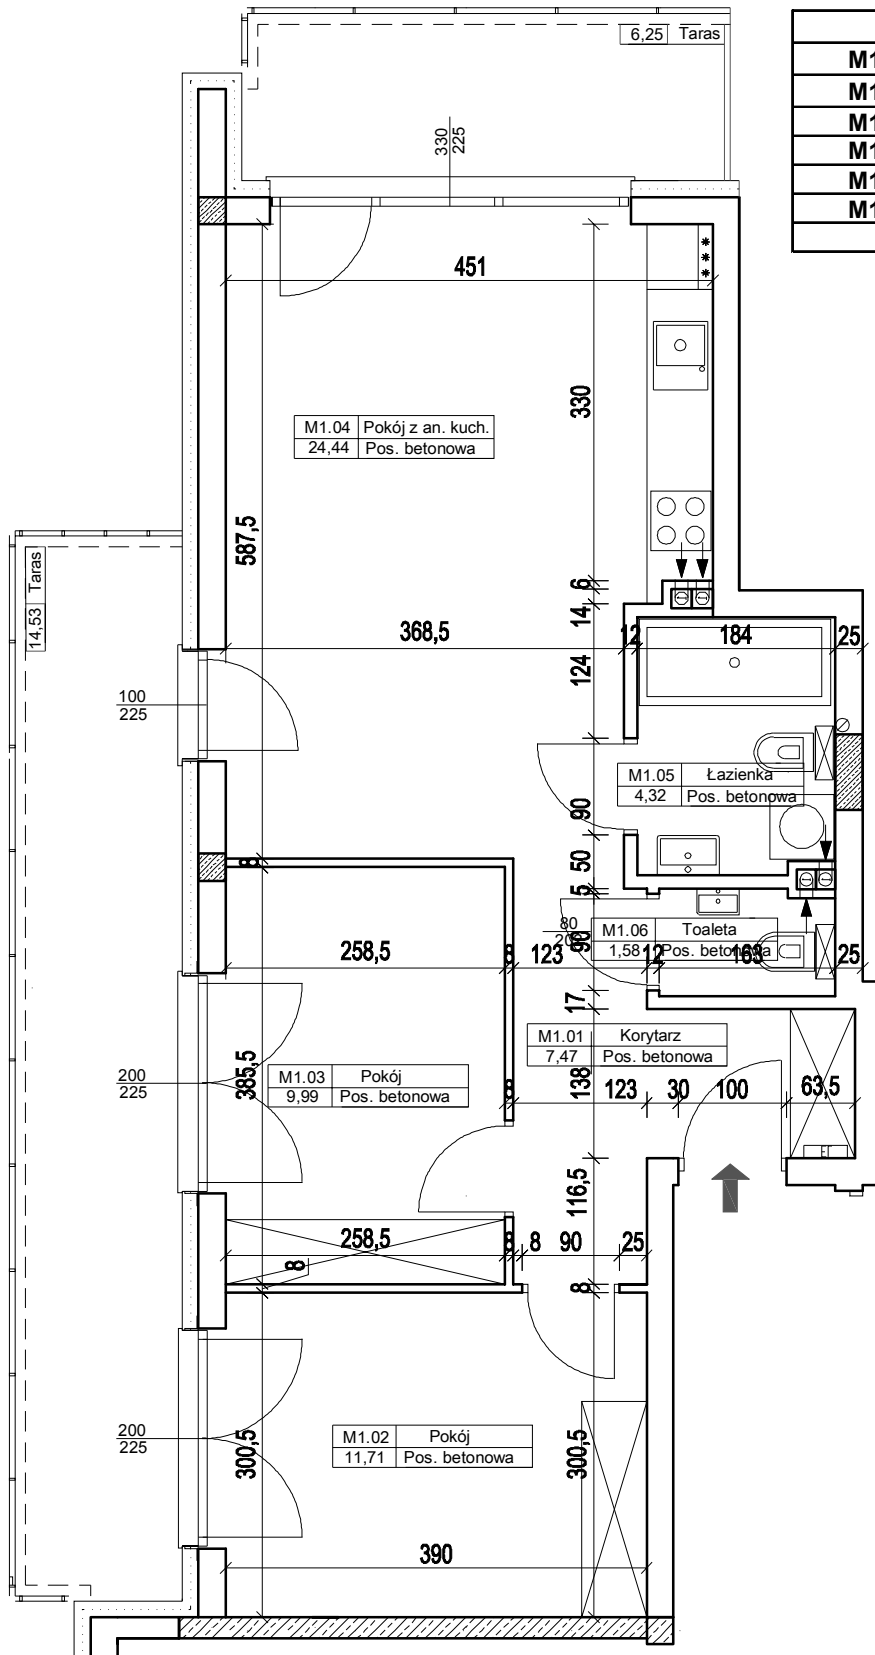

RZUT MIESZKANIA M1-BUDYNEK NR 1
 POW. UŻYTKOWA 57,93m²
 PARTER

M1-BUDYNEK NR 1		
M1.01	KORYTARZ	7,47
M1.02	POKÓJ	11,71
M1.03	POKÓJ	9,99
M1.04	POKÓJ Z ANEKSEM KUCHENNYM	24,44
M1.05	ŁAZIENKA	4,32
M1.06	TOALETA	1,58
	Σ	57,93